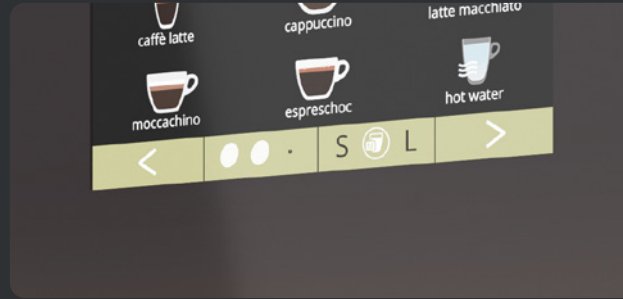

Den extremt mångsidiga Bolero-serien inkluderar bordsmodeller som gör det möjligt för konsumenter att servera enskilda drycker, samt högkapacitetsmodellerna Turbo och Turbo XL för proffs som samtidigt kan servera kaffekannor i kontorsmiljöer.

Detta gör bordsmodellen Bolero till den perfekta lösningen för alla självbetjäningssmiljöer. Vi har varianter med upp till 4 behållare, så att du kan erbjuda ett brett utbud av varma drycker.

Snabb dispensering

Kaffe på 10 sekunder

Upp till 36 drycker

Oändlig anpassning och alternativ

Inget avfall

Och lätt rengöring

Oavsett vilken verksamhet du har så finns det en Bolero som passar dina behov

Du vill inte att dina gäster ska stå i kö vid frukostbuffén, eller låta dina patienter vänta onödigt länge på sitt kaffe. Dina resande kunder vill snabbt fylla på och komma iväg igen.

Funktioner och fördelar

Stort utbud av drycker

Beroende på din konfiguration så kan Bolero servera upp till 36 drycker. Från vanligt kaffe till specialiteter så som cappuccino och wiener melange.

Din perfekta kopp kaffe