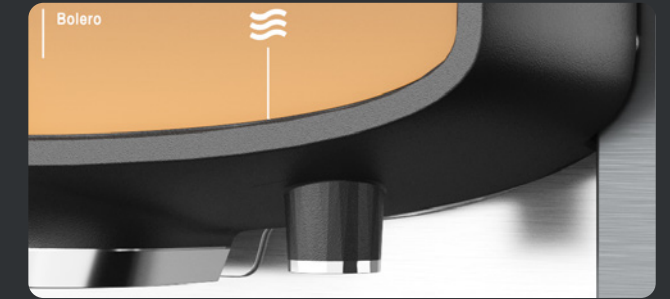

Separat varmvattenutlopp

Servera varmt vatten för te från ett separat utlopp och förhindra kontaminering.