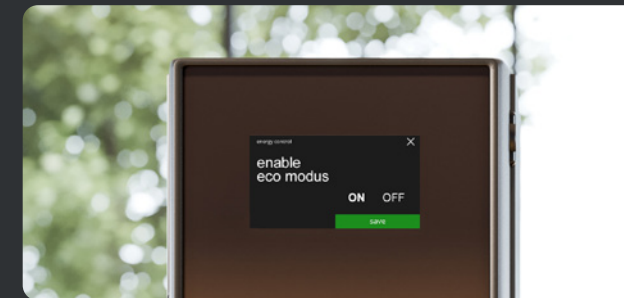

Separat varmvattenutlopp

Servera varmt vatten för te från ett separat utlopp och förhindra kontaminering.

Enkel användning

De genomskinliga behållarna gör påfyllning enkel.

Receptredigerare och -byggare

Redigera befintligt recept i grund- eller expertläget, eller skapa helt nya med hjälp av den avancerade receptbyggaren.

Eco-läge

Spara värdefull energi genom att aktivera eco-läget.

Kontant- och kontantfri betalning

Bolero-serien är kompatibel med ett brett utbud av kontant- och kontantlösa betalningslösningar.

Vi är engagerade i att ge dig en överlägsen upplevelse genom våra lösningar.