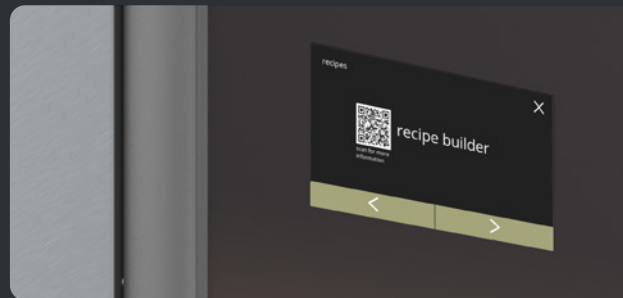

Separat varmvattenutlopp

Servera varmt vatten för te från ett separat utlopp och förhindra kontaminering.

Enkel användning

De genomskinliga behållarna gör påfyllning enkel.

Receptredigerare och -byggare

Redigera befintligt recept i grund- eller expertläget, eller skapa helt nya med hjälp av den avancerade receptbyggaren.