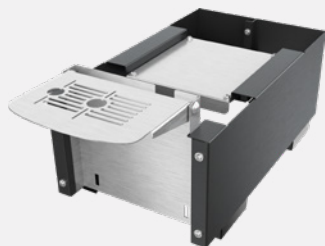

Utlopp för dryck

Utloppet för dryck kan enkelt tas bort från utmatningsutloppet för enkel och grundlig rengöring.

Fläktsystem

Fläktsystemet kan enkelt tas bort och rengöras med rinnande vatten.

Låsringen

Den nytvecklade låsringen möjliggör enkel borttagning av blandningskammaren.

Bottendel i plast

Bottendelen i plast fångar upp överblivna ingredienser vilket förhindrar att de fastnar i springorna på de vikta metallplattorna.

BOLERO LINE Tillbehör

Förhöjning

Ökar tapphöjden från 120 mm till 240 mm, vilket möjliggör påfyllning av termosar.