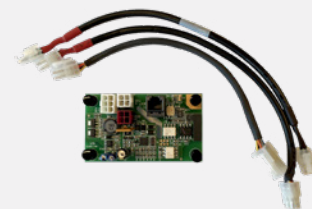

MDB kit

Utökning för att möjliggöra betalning eller tillhandahålla anslutningslösningar till en Bolero.