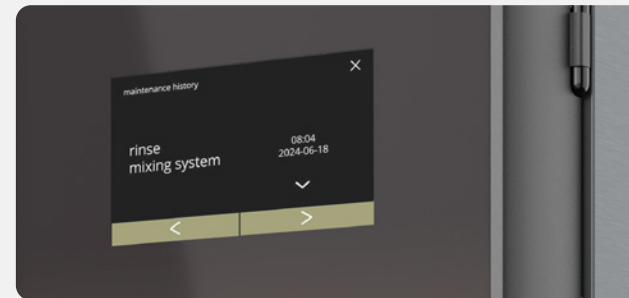

Touchskärm

Touchskärmen hålls enkelt ren med en rengöringsduk.

Enkel rengöring

Enkel åtkomst till alla komponenter och de kan enkelt tas isär för grundlig rengöring.

Underhållshistorik

En underhållshistorik registrerar när utrustningen har spolats, avkalkats eller när vattenfiltret har bytts ut.